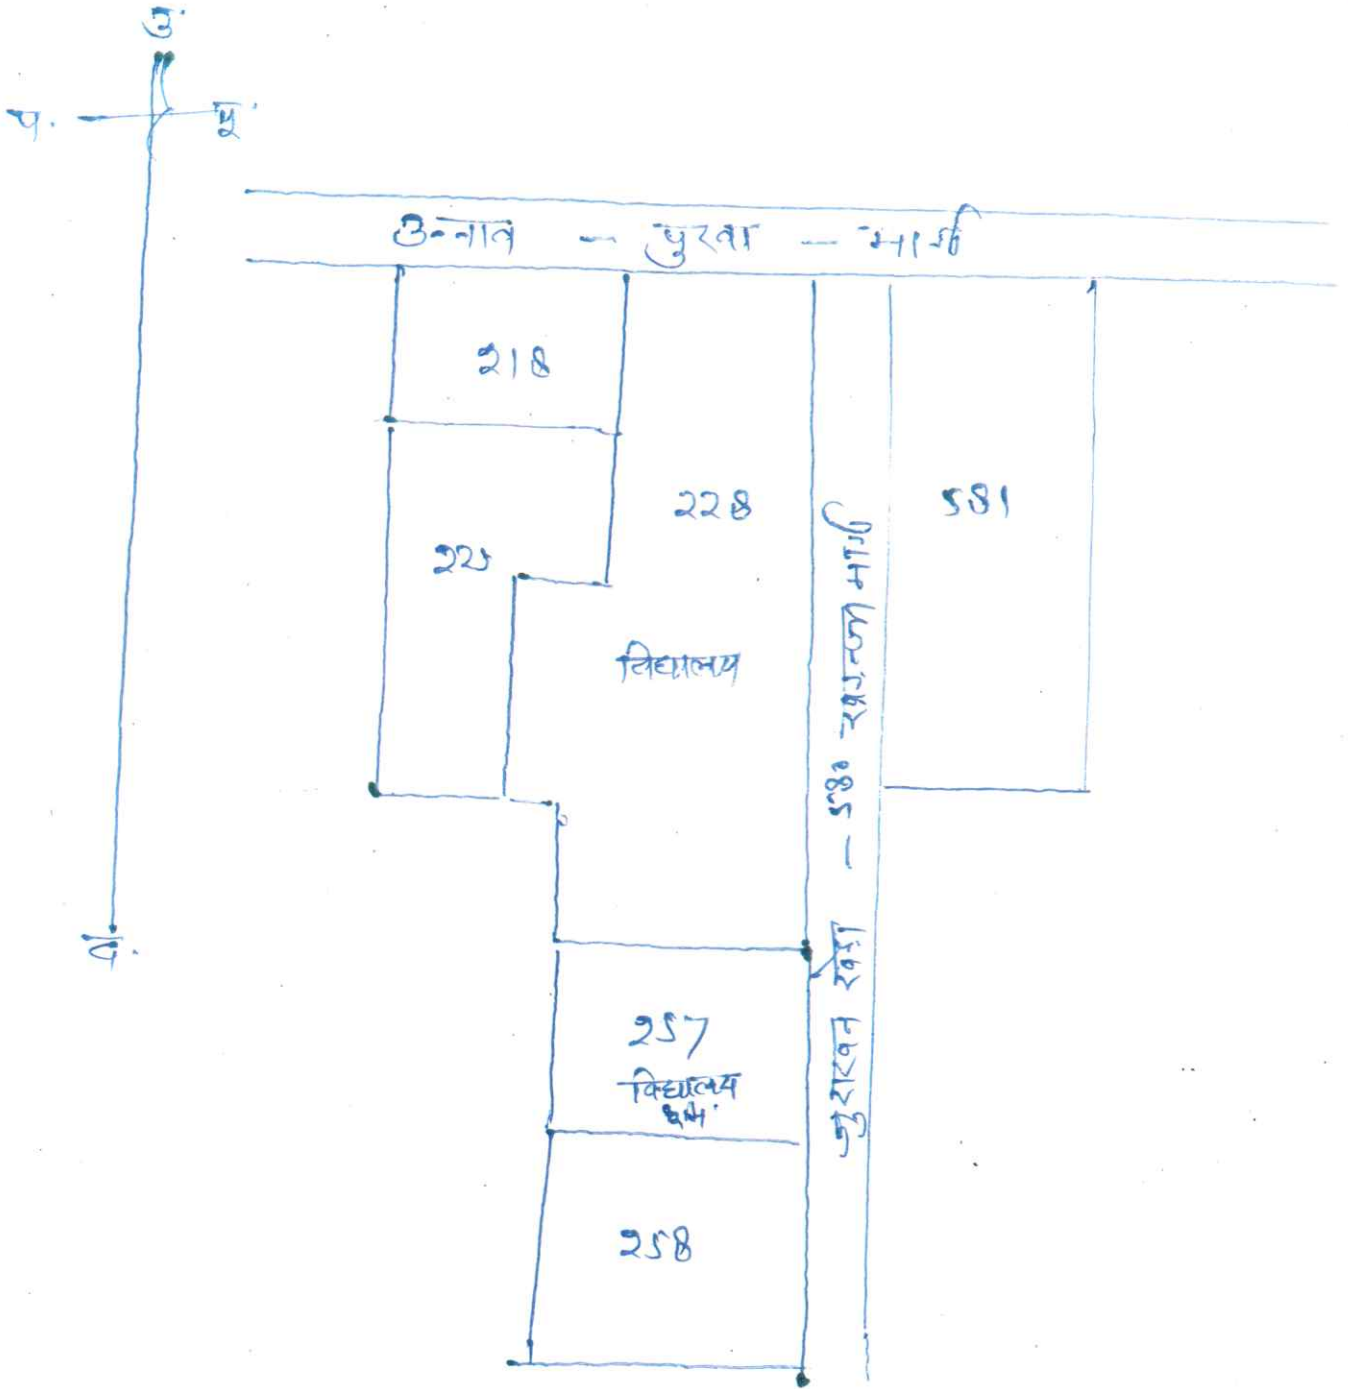

नजरी नक्शा

6

गाम - कुंवरगोव किला परगना व तहसील - पुरवा उन्नाव

  
30/6/14  
  
30/6/14

3  
T.P.P.  
4.7.14  
तहसीलदार  
पुरवा-उन्नाव